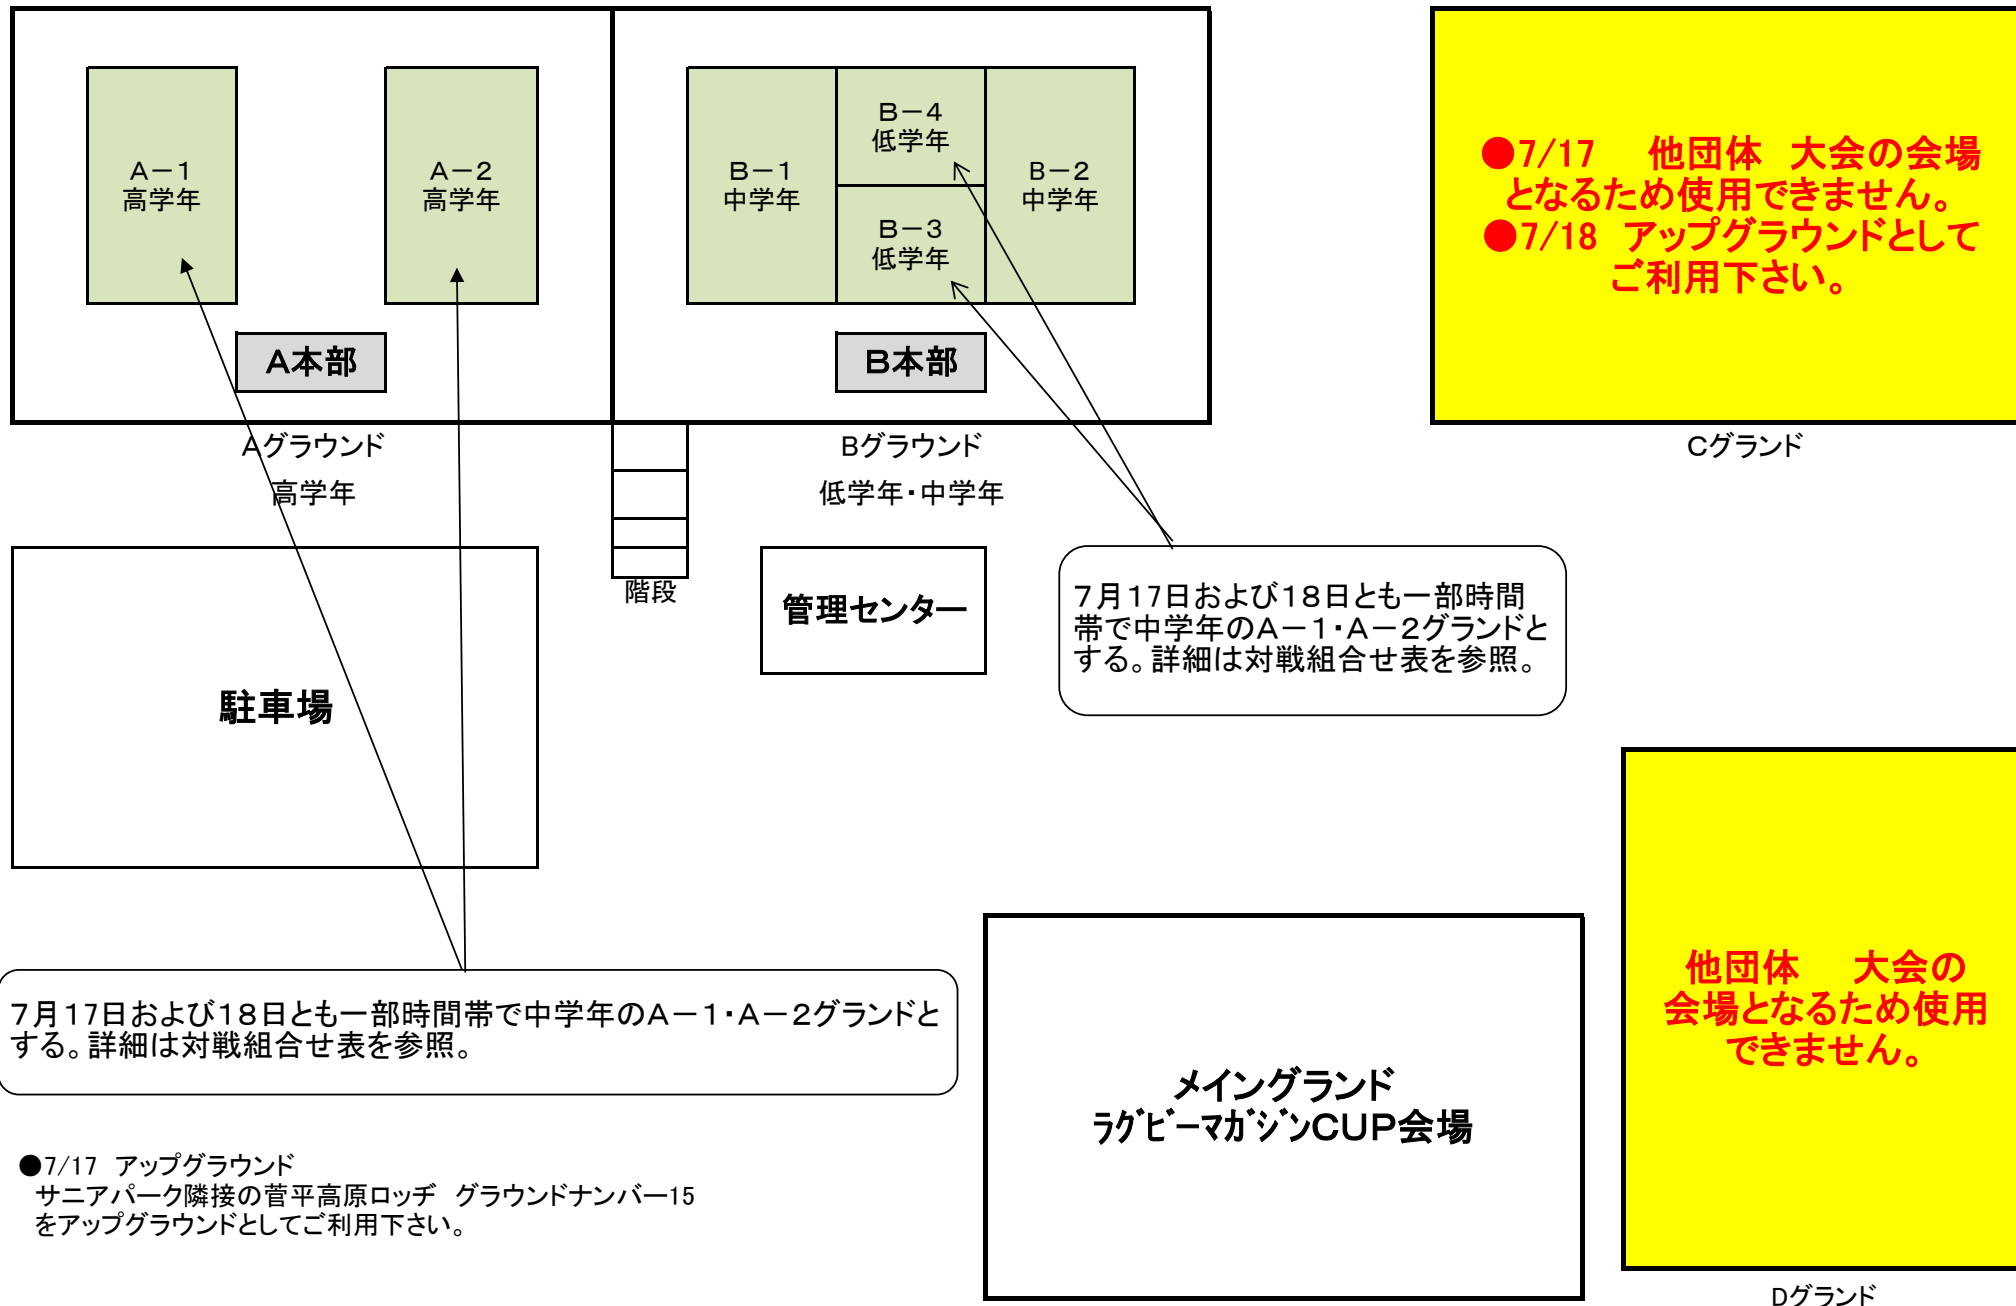

# 「ミニラグビージャンボリー交流大会」会場図

# 菅平高原グラウンドマップ

グラウンド名	No.
グリーンフィールド	1
市営グラウンド	2
サニアパーク	3
エーデルホテル	4 5 6 97
酒井邸	7
ホテル朝日	8
佐久山荘	9
佐藤旅館	10 11 93
菅平高原ロッジ	15
菅平サンホテル	16 17 18 19 20 21 22 23 24 25 26 27 28 29 30 31 32 33 34 35 36 37 38 39 40 41 42 43 44 45 46 47 48 49 50 51 52 53 54 55 56 57 58 59 60 61 62 63 64 65 66 67 68 69 70 71 72 73 74 75 76 77 78 79 80 81 82 83 84 85 86 87 88 89 90 91 92 93 94 95 96 98 99 100 101 102 103
菅平スイスホテル	18 82 98
ダボスロッジプラトウ	19
菅平パークホテル	20 21
菅平プラザホテル	23 82 88 92
菅平プリンスホテル	24
菅平ホテル	25 26
スポーツハイムホテル菅原	28 76
ホテル田家邸	30
太郎邸	31
天狗ロッジ	32 79
ホテル亀屋	35 87
菅平高原温泉ホテル	36 87 88 76
ホテル城山邸	39 40 85 86
菅平温泉ホテルベルナ	41 42 94
ホテル第一邸	43 44
ホテルダボスタカシマヤ	45 46 47 85
ホテルニューダボス	48 101
ホテル富士屋	49 50
ホテル桜の木	51
ホテル山荘	40 82 77 88
ホテルやまびこ	63 65 66 67
まるみ山荘	68 A B 69
山本邸	61
リゾートハイランド美やぎ	82 83
プラトゥハヤシャ	64
つばくら邸	66
ヴィラ・フリータイム	71
山光邸	72 83
ホワイトダボスマサキ	73
ロッジすずもと	74 84 91
バンブービレッジ	78
向井邸	80 96
金井邸	81
ホテルルピナス	84 22
グラウンド総合グラウンド	90
杉並区立菅平学園	27
群馬大学菅平セミナーハウス	29
日本経済学館菅平研修所	33
文部科学省体育研究所	60
早稲田大学菅平寮	87 88 89
四阿温泉館	95
藤村山荘	99
牧場グラウンド	100
フチホテルソニック	102
大原菅平ビガークラブ	103