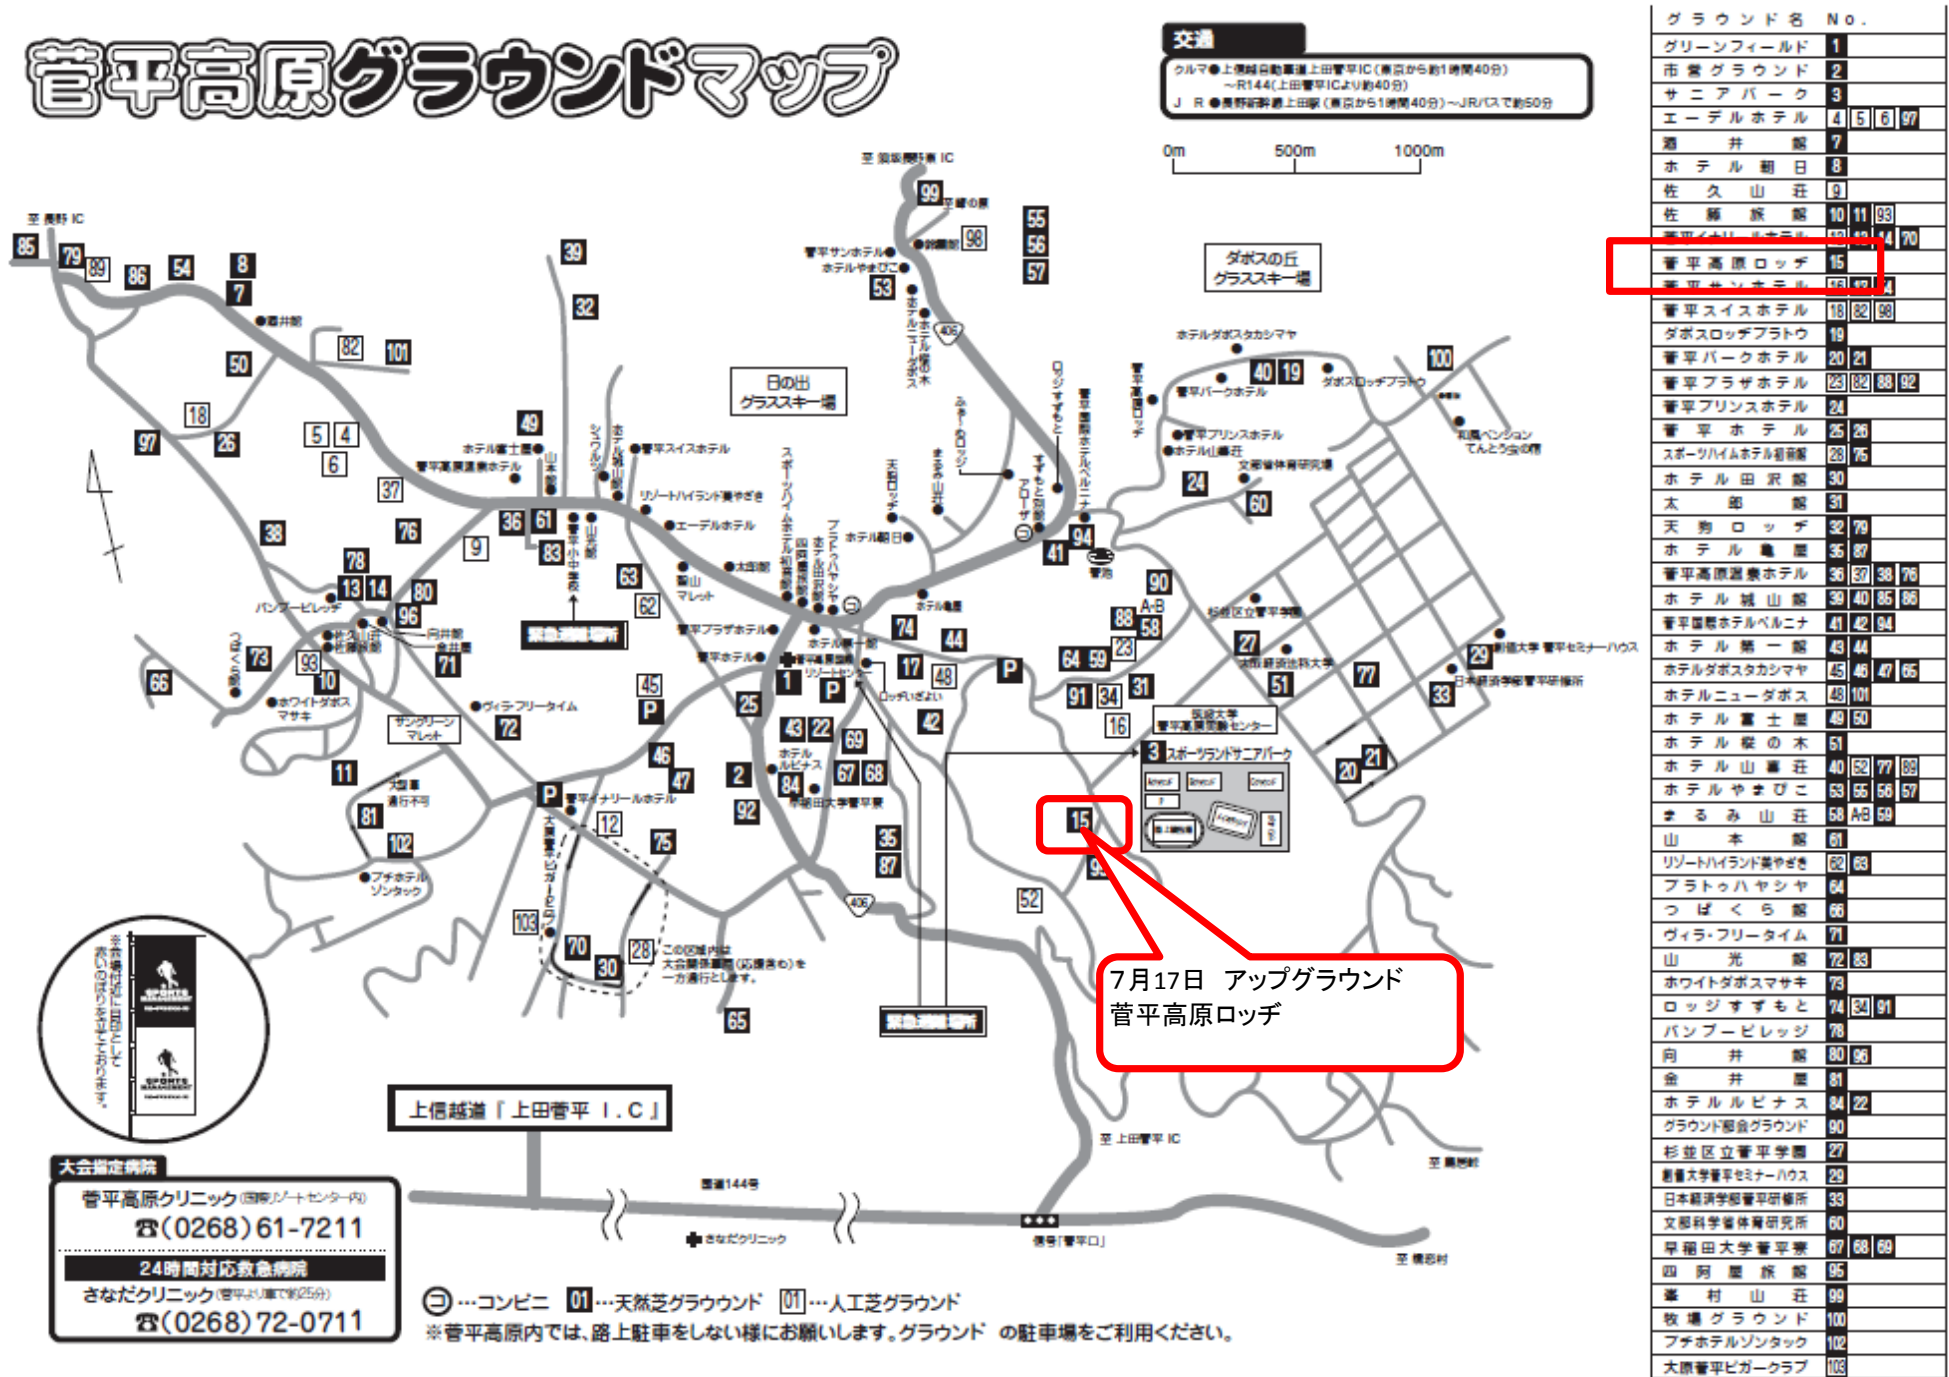

# 「ミニラグビージャンボリー交流大会」会場図

# 菅平高原グラウンドマップ

グラウンド名	No.
グリーンフィールド	1
市営グラウンド	2
サニアパーク	3
エーデルホテル	4 5 6 97
酒井邸	7
ホテル朝日	8
佐久山荘	9
佐藤旅館	10 11 93
菅平高原ロッジ	15
菅平サンホテル	16 17 18 19 20 21 22 23 24 25 26 27 28 29 30 31 32 33 34 35 36 37 38 39 40 41 42 43 44 45 46 47 48 49 50 51 52 53 54 55 56 57 58 59 60 61 62 63 64 65 66 67 68 69 70 71 72 73 74 75 76 77 78 79 80 81 82 83 84 85 86 87 88 89 90 91 92 93 94 95 96 98 99 100 101 102 103
菅平スイスホテル	18 82 98
ダボスロッジプラトウ	19
菅平パークホテル	20 21
菅平プラザホテル	23 82 88 92
菅平プリンスホテル	24
菅平ホテル	25 26
スポーツハイムホテル菅原	28 76
ホテル田家邸	30
太郎邸	31
天狗ロッジ	32 79
ホテル亀屋	35 87
菅平高原温泉ホテル	36 87 88 76
ホテル城山邸	39 40 85 86
菅平温泉ホテルベルナ	41 42 94
ホテル第一邸	43 44
ホテルダボスタカシマヤ	45 46 47 85
ホテルニューダボス	48 101
ホテル富士屋	49 50
ホテル桜の木	51
ホテル山荘	40 82 77 88
ホテルやまびこ	63 65 66 67
まるみ山荘	68 A B 69
山本邸	61
リゾートハイランド美やぎ	82 83
プラトゥハヤシャ	64
つばくら邸	66
ヴィラ・フリータイム	71
山光邸	72 83
ホワイトダボスマサキ	73
ロッジすずもと	74 84 91
バンブービレッジ	78
向井邸	80 96
金井邸	81
ホテルルピナス	84 22
グラウンド総合グラウンド	90
杉並区立菅平学園	27
群馬大学菅平セミナーハウス	29
日本経済学館菅平研修所	33
文部科学省体育研究所	60
早稲田大学菅平寮	87 88 89
四阿温泉館	95
藤村山荘	99
牧場グラウンド	100
フチホテルソニック	102
大原菅平ビガークラブ	103